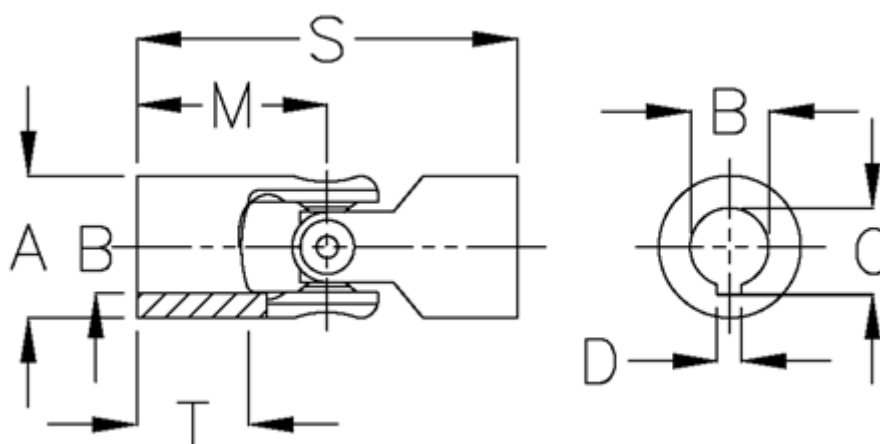

Varenummer: 07616403
Beskrivelse: Enkelt krydsled med nåleleje
0.616.403

Mål

A	= 16
B H7	= 10
C	= 11.4
D	= 3
M	= 26
MD max. Nm	= 6
s	= 52
T	= 15